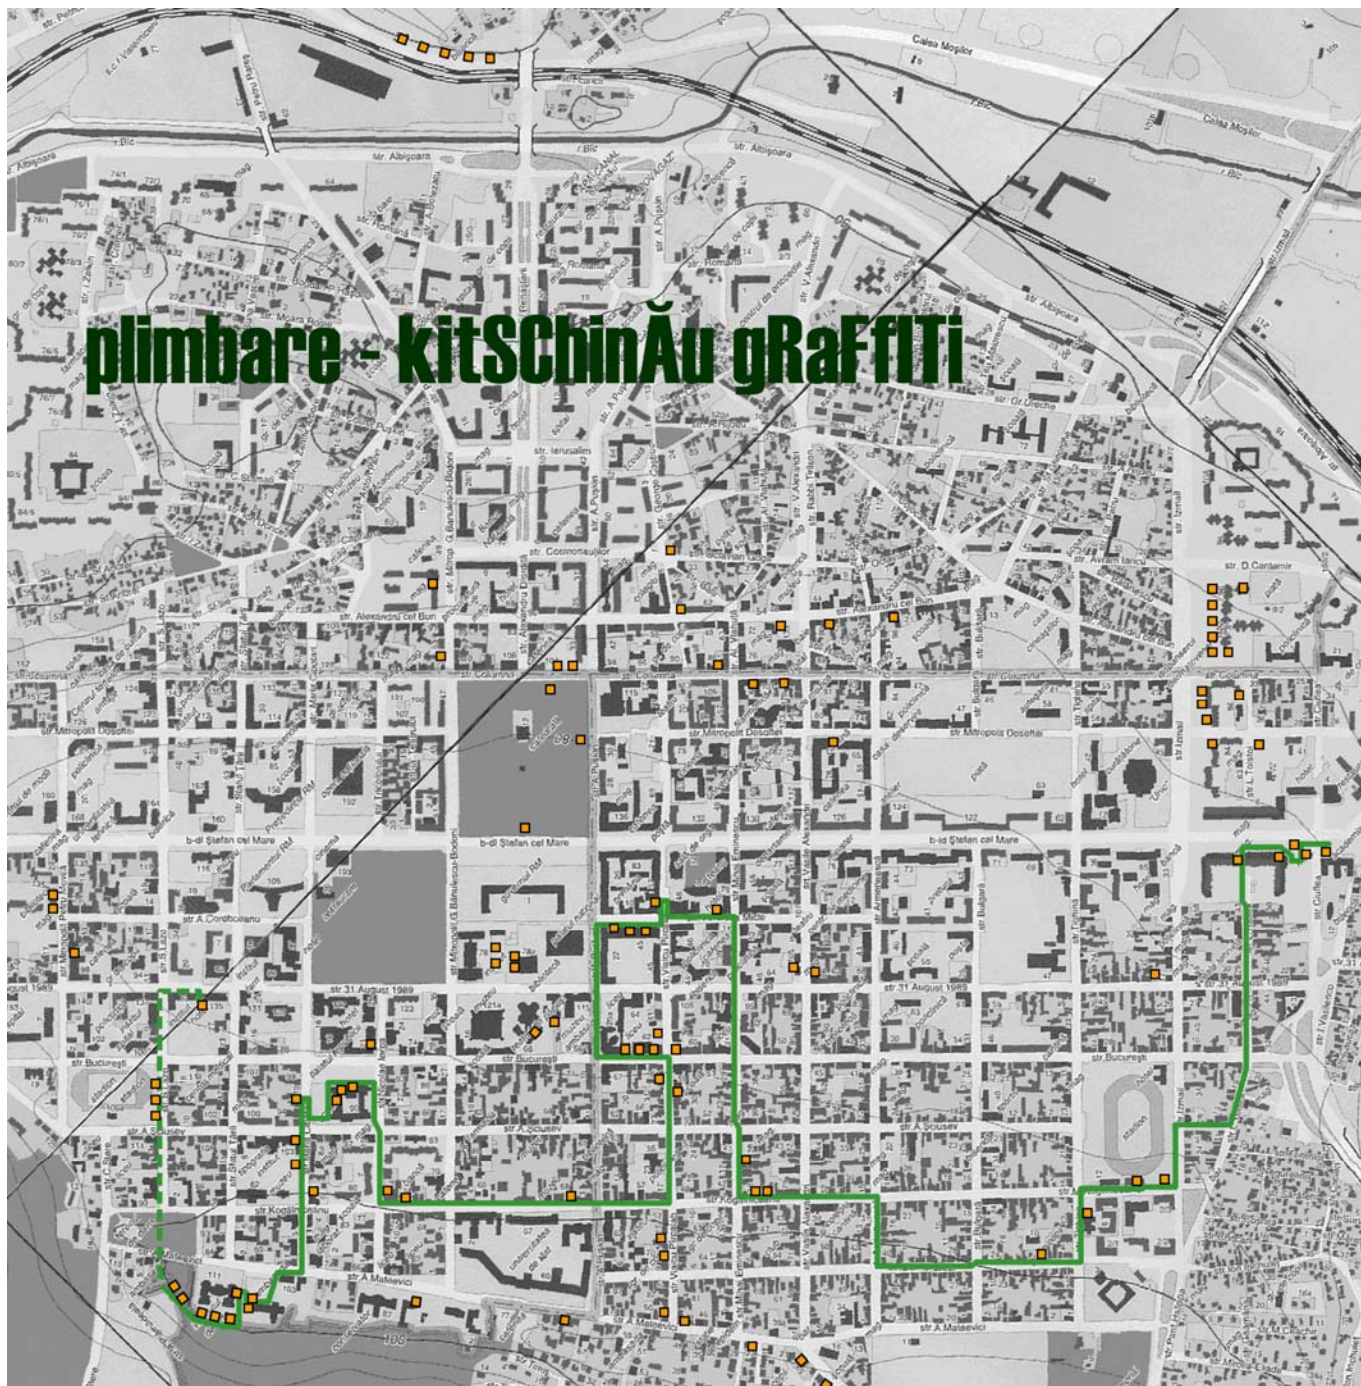

galeria mObila

durata călătoriei: 90 min

pentru a afla mai multe detalii despre proiect contactați-ne la:

email: info@oberliht.org.md

skype: oberliht

<http://oberliht.org.md/GM.html>